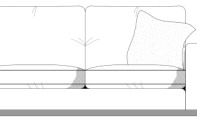

**Belfry  
Maxi footstool**  
W: 102cm D: 102cm

**Belfry  
Single corner unit**  
width: 100cm

**Belfry  
Extra small 1 arm  
unit**  
width: 100cm

**Belfry  
Medium armless unit**  
width: 153cm

**Belfry  
Medium corner unit**  
width: 201cm

**Belfry  
Small 1 arm unit**  
width: 113cm

**Belfry  
Large armless unit**  
width: 178cm

**Belfry  
Large corner unit**  
width: 214cm

**Belfry  
Medium 1 arm unit**  
width: 175cm

**Belfry  
Grand armless unit**  
width: 204cm

**Belfry  
Grand corner unit**  
width: 226cm

**Belfry  
Large 1 arm unit**  
width: 200cm

**Belfry  
Lounger unit**  
W:100cm D:180cm

**Belfry  
Super grand corner  
unit**  
width: 276cm

**Belfry  
Grand 1 arm unit**  
width: 225cm