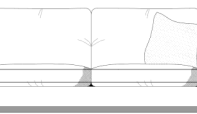

**Belfry  
Small 1 arm unit**  
width: 113cm

**Belfry  
Large armless unit**  
width: 178cm

**Belfry  
Large corner unit**  
width: 214cm

**Belfry  
Medium 1 arm unit**  
width: 175cm

**Belfry  
Grand armless unit**  
width: 204cm

**Belfry  
Grand corner unit**  
width: 226cm

**Belfry  
Large 1 arm unit**  
width: 200cm

**Belfry  
Lounger unit**  
W:100cm D:180cm

**Belfry  
Super grand corner  
unit**  
width: 276cm

**Belfry  
Grand 1 arm unit**  
width: 225cm